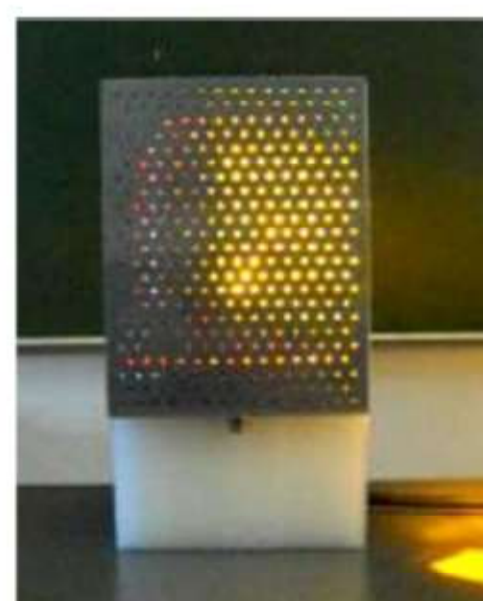

■ 回転灯マスキングプレート(MPK-L01)

壁面取付用
ブラケット

マスキングプレート
材質:アルミ

回転灯マスキングプレート (MPK-L01)の動画を [→ ホーム 製品動画-2](#) でご覧ください