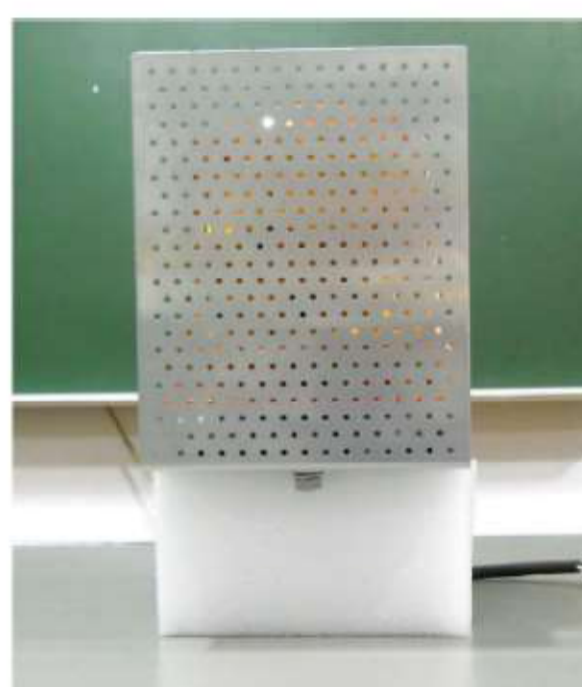

■ 回転灯マスキングプレート(MPK-L01)

壁面取付用
ブラケット

マスキングプレート
材質:アルミ

回転灯マスキングプレート (MPK-L01)の動画を [→ ホーム 製品動画-2](#) でご覧ください