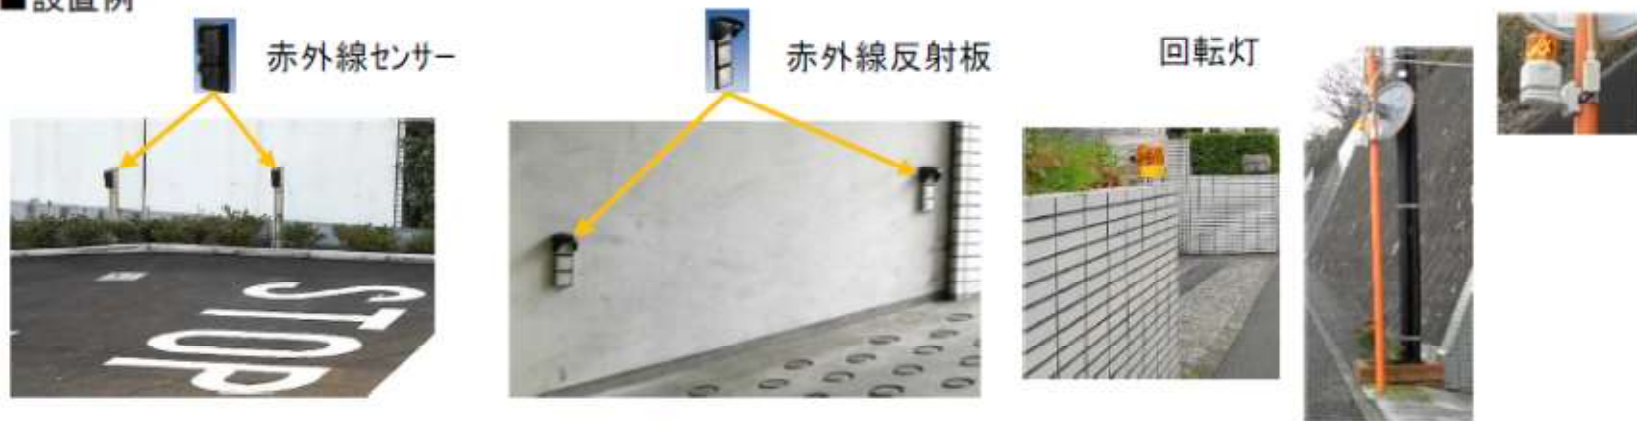

車両出入口 回転灯 安全報知システム

タイプⅡ 【方向判別タイプ(出庫車両のみ検知)】

- ◆回転灯種別
- ・メッセージ付タイプ: "車がでますご注意ください"
 - ・電子音付タイプ: 音色選択可
 - ・ランプのみ

タイプⅠ 【双方向検知タイプ(入出車両検知)】

■設置例

◆使用機器は国内メーカー品・特注システムも承ります。

LED照明 製造販売・回転灯 安全報知システム設計 施工
 株式会社 京成電子
 〒245-0067 横浜市戸塚区深谷町 1414-2 Tel 045-851-1838 FAX 045-851-7900
 keisei-densi@saturn.plala.or.jp

車両出入口 パトライト設置例

赤外線反射板

制御盤

赤外線センサ

■ 回転灯マスキングプレート(MPK-L01)

壁面取付用
ブラケット

マスキングプレート
材質:アルミ

回転灯マスキングプレート (MPK-L01)の動画を → [ホーム](#) [製品動画-2](#) でご覧ください