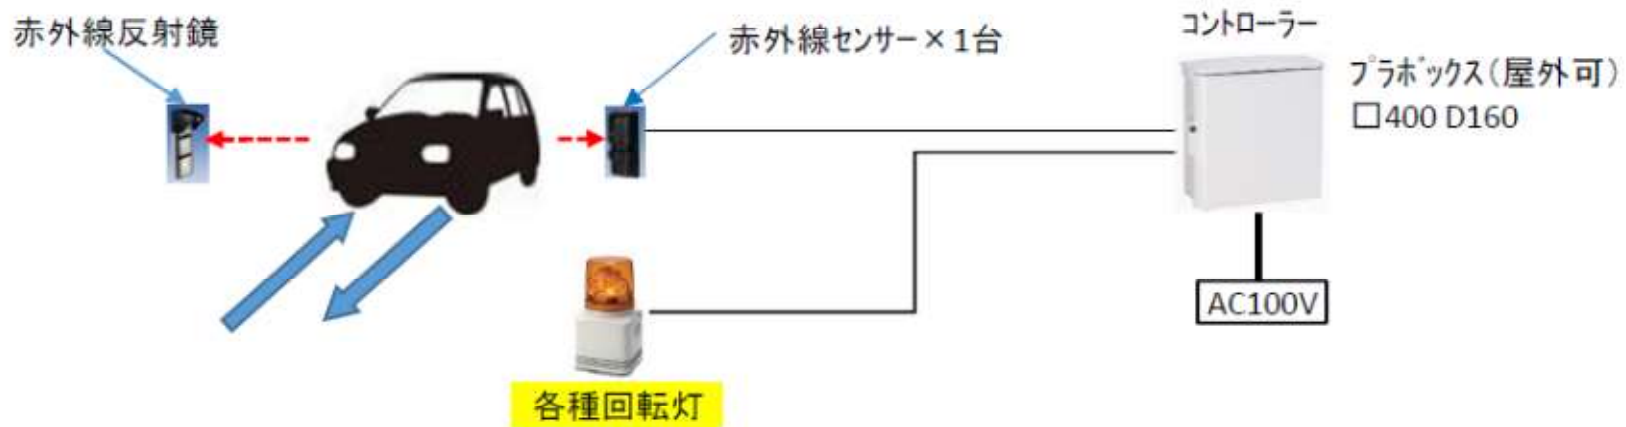

車両出入口 回転灯 安全報知システム

タイプⅡ 【方向判別タイプ(出庫車両のみ検知)】

- ◆回転灯種別
- ・メッセージ付タイプ: "車がでますご注意ください"
 - ・電子音付タイプ: 音色選択可
 - ・ランプのみ

タイプⅠ 【双方向検知タイプ(入出車両検知)】

■設置例

◆使用機器は国内メーカー品・特注システムも承ります。

LED照明 製造販売・回転灯 安全報知システム設計 施工
 株式会社 京成電子
 〒245-0067 横浜市戸塚区深谷町 1414-2 Tel 045-851-1838 FAX 045-851-7900
 keisei-densi@saturn.plala.or.jp

車両出入口 パトライト設置例

赤外線反射板

制御盤

赤外線センサ

■ 回転灯マスキングプレート(MPK-L01)

壁面取付用
ブラケット

マスキングプレート
材質:アルミ

回転灯マスキングプレート (MPK-L01)の動画を → [ホーム](#) [製品動画-2](#) でご覧ください