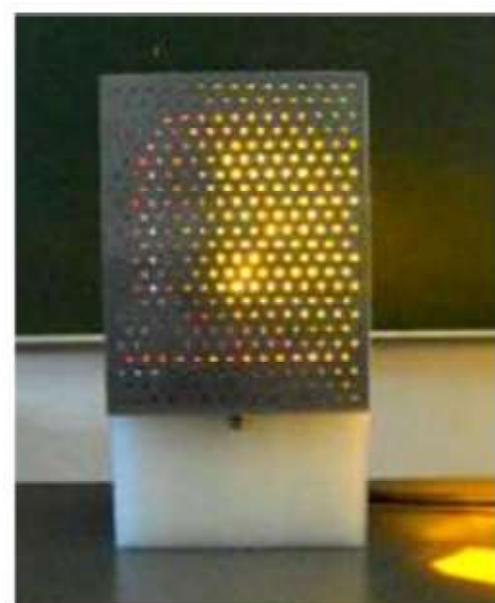

車両出入口 回転灯 安全報知システム

タイプⅡ 【方向判別タイプ(出庫車両のみ検知)】

- ◆回転灯種別
- ・メッセージ付タイプ: "車がでますご注意ください"
 - ・電子音付タイプ: 音色選択可
 - ・ランプのみ

タイプⅠ 【双方向検知タイプ(入出車両検知)】

■設置例

◆使用機器は国内メーカー品・特注システムも承ります。

LED照明 製造販売・回転灯 安全報知システム設計 施工
 株式会社 京成電子
 〒245-0067 横浜市戸塚区深谷町 1414-2 Tel 045-851-1838 FAX 045-851-7900
 keisei-densi@saturn.plala.or.jp

車両出入口 パトライト設置例

赤外線反射板

制御盤

赤外線センサ

■ 回転灯マスキングプレート(MPK-L01)

壁面取付用
ブラケット

マスキングプレート
材質:アルミ

回転灯マスキングプレート (MPK-L01)の動画を → [ホーム](#) [製品動画-2](#) でご覧ください