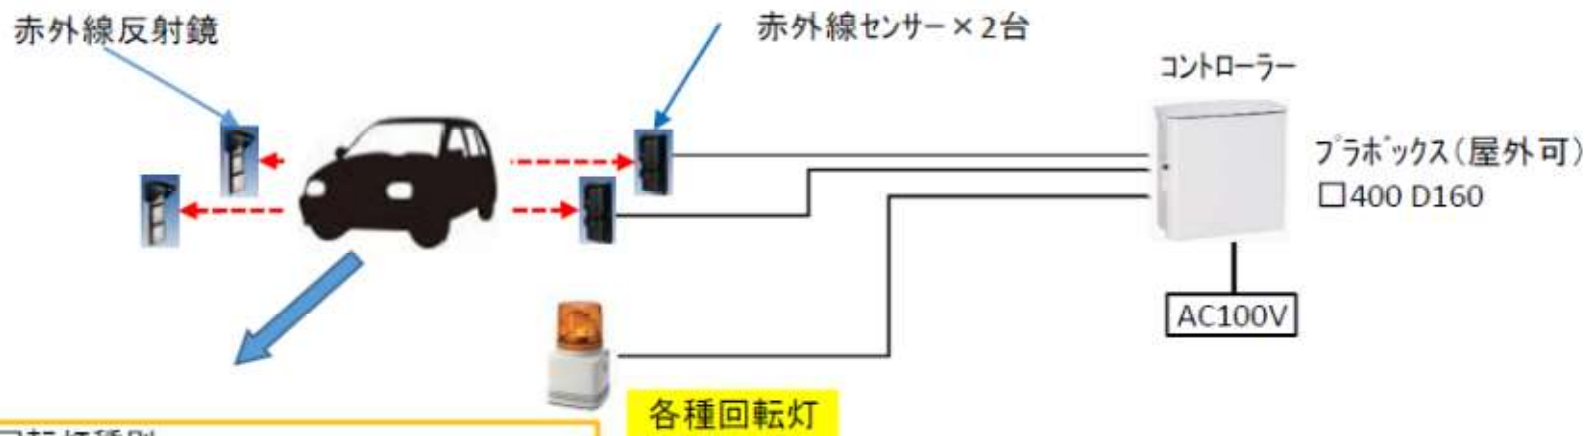

車両出入口 回転灯 安全報知システム

タイプⅡ 【方向判別タイプ(出庫車両のみ検知)】

- ◆回転灯種別
- ・メッセージ付タイプ: "車がでますご注意ください"
 - ・電子音付タイプ: 音色選択可
 - ・ランプのみ

タイプⅠ 【双方向検知タイプ(入出車両検知)】

■設置例

◆使用機器は国内メーカー品・特注システムも承ります。

LED照明 製造販売・回転灯 安全報知システム設計 施工
 株式会社 京成電子
 〒245-0067 横浜市戸塚区深谷町 1414-2 Tel 045-851-1838 FAX 045-851-7900
 keisei-densi@saturn.plala.or.jp

車両出入口 パトライト設置例

赤外線反射板

制御盤

赤外線センサ

■ 回転灯マスキングプレート(MPK-L01)

壁面取付用
ブラケット

マスキングプレート
材質:アルミ

回転灯マスキングプレート (MPK-L01)の動画を → [ホーム](#) [製品動画-2](#) でご覧ください