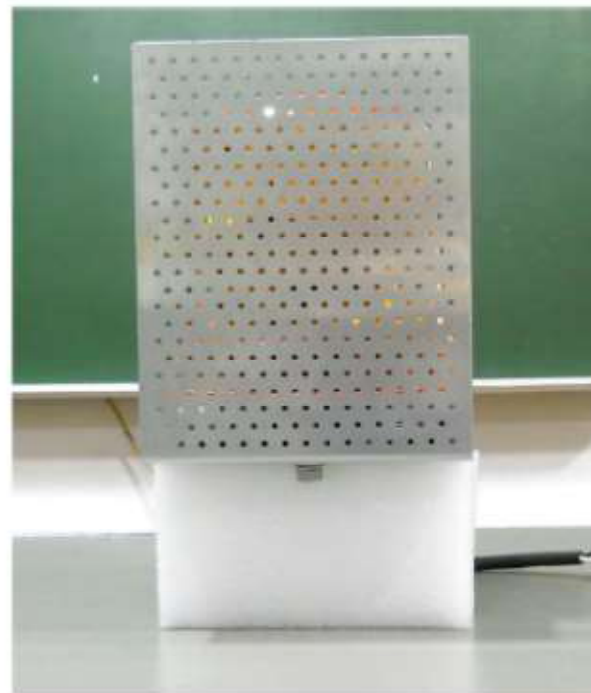

車両出入口 回転灯 安全報知システム

タイプⅡ 【方向判別タイプ(出庫車両のみ検知)】

- ◆回転灯種別
- ・メッセージ付タイプ: "車がでますご注意ください"
 - ・電子音付タイプ: 音色選択可
 - ・ランプのみ

タイプⅠ 【双方向検知タイプ(入出車両検知)】

■設置例

◆使用機器は国内メーカー品・特注システムも承ります。

LED照明 製造販売・回転灯 安全報知システム設計 施工
 株式会社 京成電子
 〒245-0067 横浜市戸塚区深谷町 1414-2 Tel 045-851-1838 FAX 045-851-7900
 keisei-densi@saturn.plala.or.jp

車両出入口 パトライト設置例

赤外線反射板

制御盤

赤外線センサ

■ 回転灯マスキングプレート(MPK-L01)

壁面取付用
ブラケット

マスキングプレート
材質:アルミ

回転灯マスキングプレート (MPK-L01)の動画を → [ホーム](#) [製品動画-2](#) でご覧ください