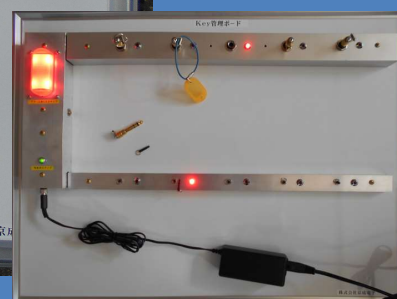

## 鍵管理ボード 壁掛け

### 鍵・腕章・工具などの 紛失防止！

- ① 建屋内の鍵をまとめて収容/管理する壁掛けホワイトボード！
- ② 全ての鍵が収容（返却）されていればアラーム表示なし！
- ③ 鍵が1本でも持ち出されていればLEDランプでアラーム表示！
- ④ 壁掛けボードの為、全員での確認が容易、かつボード本来のメモ書きにも使用可能！

#### 仕様

※ 実用新案申請中

NO	項目	内容
1	型番	KKE-01
2	アラームの種類	LEDランプ(赤色)
3	鍵の収容数	5個/取付チャンネル1段×2段 ~ (別途カスタマイズ可)
4	定格電源電圧	DC12V / DC24V
5	外部インタフェース	ネジ式DCジャック (屋内) : AC100Vアダプター接続
6	使用環境/温度	屋内 (温度) : -5℃ ~ +50℃
7	ボードのサイズ/重量	外寸 : 610×460×75 mm (重量) : 2100g
8	ボードの材質/色	アルミ枠 : アルマイトシルバー ボード面 : スチールホワイト